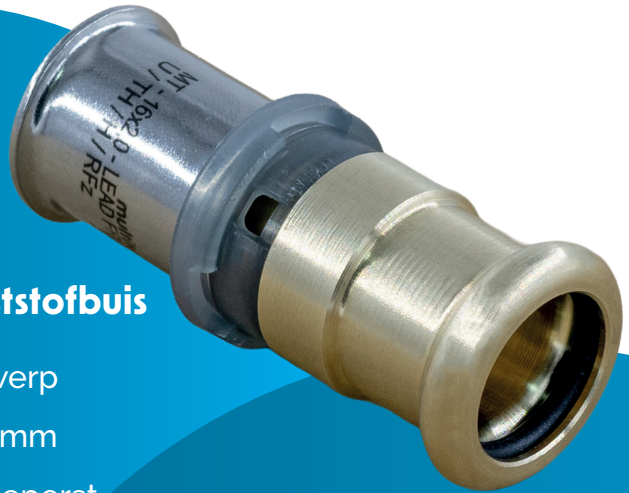

DIRECT VERBONDEN

De nieuwe perskoppeling voor een directe en veilige verbinding. Overgang van meerlaagse kunststofbuis op koperen en roestvrijstalen buizen.

Overgang naar meerlaagse kunststofbuis

- Multitubo G2-ontwerp
- Afmetingen 16-32 mm
- Kan worden met geperst U/UP, H, TH en Rfz-profielen

Overgang naar koperen en roestvrijstalen buizen

- Afmetingen 15-28 mm
- Universeel persbaar met M- en V-profielen

Voldoet aan de nieuwe EU-richtlijn inzake drinkwater.

Niet geperst is lekkend.

Toepassingen: Verwarming/koeling/drinkwater.

Onze nieuwe persfittingen:

LF29810	MULTITUBO messing pers M+V adapter	Cu 16 x 2,00 - Cu/SST 15, loodvrij messing
LF29831	MULTITUBO messing pers M+V adapter	Cu 20 x 2,25 - Cu/SST 22, loodvrij messing
LF29832	MULTITUBO messing pers M+V adapter	Cu 20 x 2,25 - Cu/SST 15, loodvrij messing
LF29840	MULTITUBO messing pers M+V adapter	Cu 20 x 2,25 - Cu/SST 15, loodvrij messing
LF29841*	MULTITUBO messing pers M+V adapter	Cu 25 x 2,50 - Cu/SST 28, loodvrij messing
LF29850	MULTITUBO messing pers M+V adapter	Cu 32 x 3,00 - Cu/SST 28, loodvrij messing